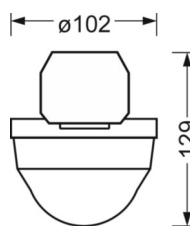

электротехника

Балласт	easy20
сетевое напряжение	230V/50Hz

Механика

цвет корпуса	белый стандартный для электротехники RAL 9016
размеры (LxWxH/DxH)	765mm x 102mm x 99mm
вес (нетто)	0.9kg
Вид монтажа	сборка трековых систем, световая структура

размеры

L	765 mm	Длина
В	102 mm	Ширина
Н	99 mm	Высота

DEEP-LINK

<https://www.regiolux.de/ru/article/19150700200>

LC SYSTEM

параметры

Regiolux Классификация	netlife easy
Управляющий сигнал	сигнал от подчиненного устройства
коммуникация	проводное подключение
Сенсорная техника	PIR - passive infrared
Монтажная высота (мере/макс)	5m в 16m
Совместимость системы	easy07; easy12
Расширение системы	easy20
приложение	промышленность, логистика, гаражи, коридоры
Функция	Распознавание движения

Область обнаружения

Монтажная высота	14m	16m
Ø макс. посадки[S]	-	-
Ø макс. радиальный[R]	30x19m	30x19m
Ø макс. тангенциальный[T]	30x19m	30x19m