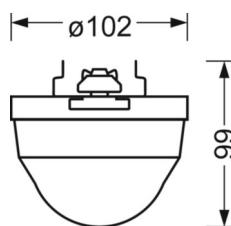

электротехника

Балласт	easy20
сетевое напряжение	230V/50Hz

Механика

цвет корпуса	белый стандартный для электротехники RAL 9016
размеры (LxWxH/DxH)	765mm x 102mm x 99mm
вес (нетто)	0.9kg
Вид монтажа	сборка трековых систем, световая структура

размеры

L	765 mm	Длина
В	102 mm	Ширина
Н	99 mm	Высота

DEEP-LINK

<https://www.regiolux.de/ru/article/19150700200>

LC SYSTEM

параметры

Regiolux Классификация	netlife easy
Управляющий сигнал	сигнал от подчиненного устройства
коммуникация	проводное подключение
Сенсорная техника	PIR - passive infrared
Монтажная высота (мере/макс)	5m в 16m
Совместимость системы	easy07; easy12
Расширение системы	easy20
приложение	промышленность, логистика, гаражи, коридоры
Функция	Распознавание движения

Область обнаружения

Монтажная высота	14m	16m
Ø макс. посадки[S]	-	-
Ø макс. радиальный[R]	30x19m	30x19m
Ø макс. тангенциальный[T]	30x19m	30x19m